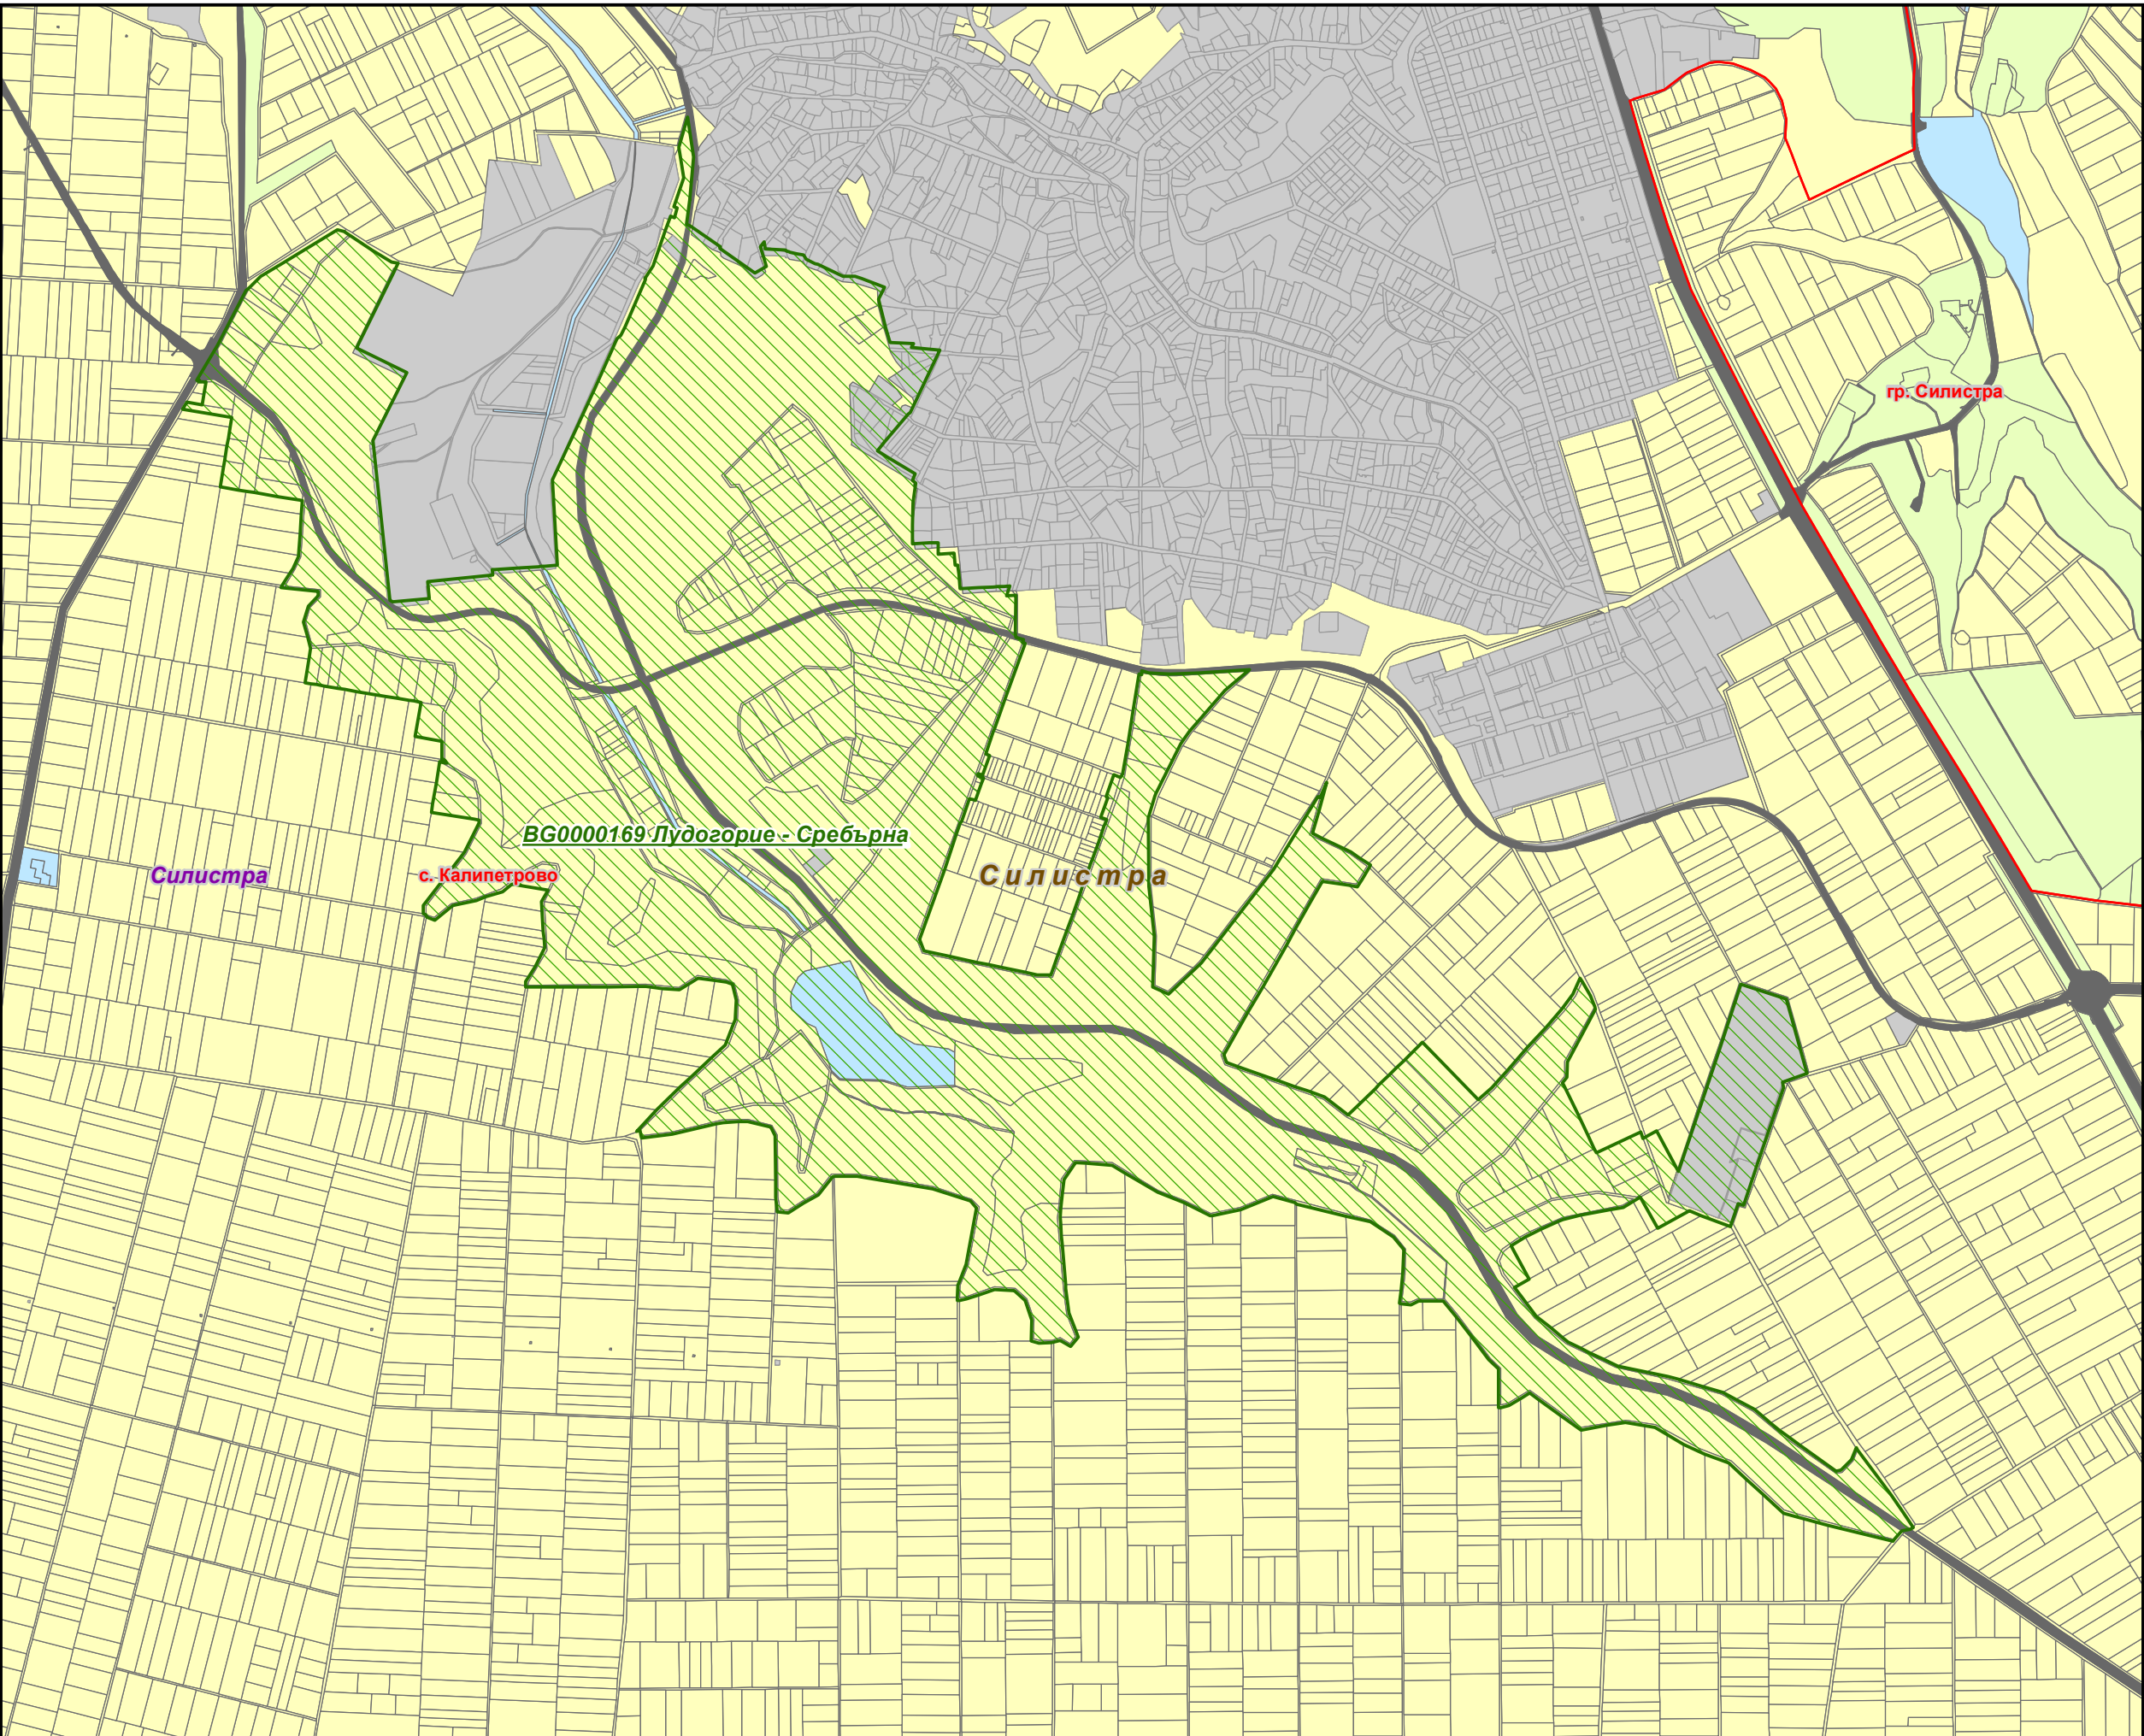

Защитена зона BG0000169 „Лудогорие - Сребърна“

- Защитена зона
 - Области
 - Общини
 - Землища
- Вид територия (Кадастрална карта)**
- Урбанизирана
 - Територия на транспорта
 - Земеделска
 - Горска
 - Територия, заета от води и водни обекти
- Биогеографски райони**
- Алпийски
 - Черноморски
 - Континентален

1:17,000